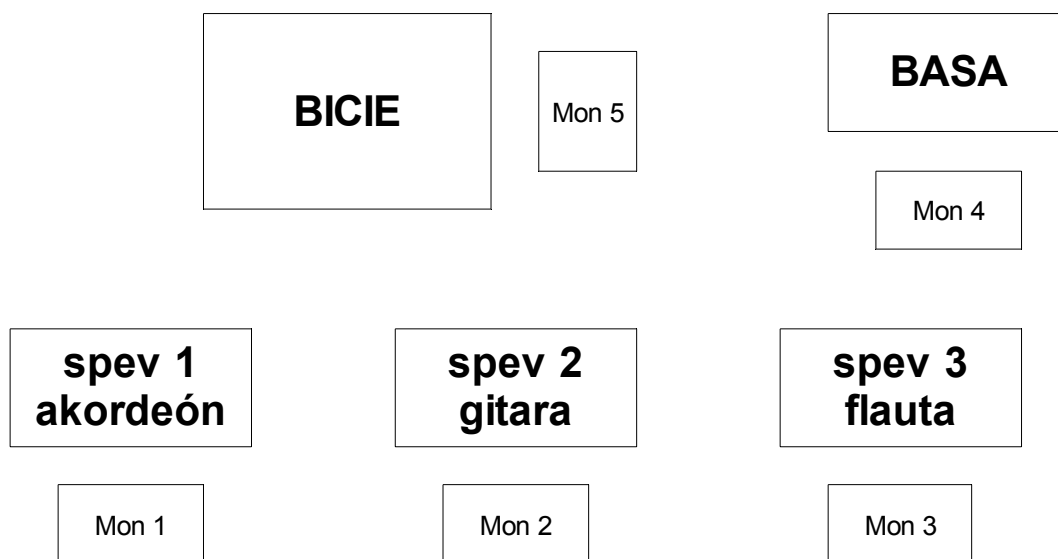

DIVOZEL – stageplan, rider

vstup	nástroj	mikrofón	Výstup + procesory	iné
1.	spev 1	SM58, Audix OM6...	kompresor + hall	-
2.	spev 2	vlastný	kompresor + hall	-
3.	spev 3	SM58, Audix OM6...	kompresor + hall	-
4.	akordeón	vlastný DI výstup	hall	220 V
5.	gitara	vlastný DI výstup	bez efektov	220 V
6.	basa	vlastný DI výstup	kompresor	220 V
7.	kick	Beta 52	gate /jemný/	-
8.	snare	SM57, Senn. 906	bez efektov	-
9.	hihat	AKG C451 ...	-	-
10.	tom 1	SM57, Audix D2 ...	bez efektov	-
11.	tom 2	SM57, Audix D2 ...	bez efektov	-
12.	floor tom	SM57, Audix D4 ...	bez efektov	-
13.	OH L	AKG C1000...	-	-
14.	OH R	AKG C1000...	-	-
15.	comp L	potrebujeme DI box	-	-
16.	comp R	potrebujeme DI box	-	-

IDEÁLNYCH JE 5 MONITOROV NA 5 MONITOROVÝCH CIEST.

divozel@divozel.com, www.divozel.com

kontakt: +421 907 510 670

**Zmenu technických požiadaviek
je potrebné s nami vopred prekonzultovať !!!**